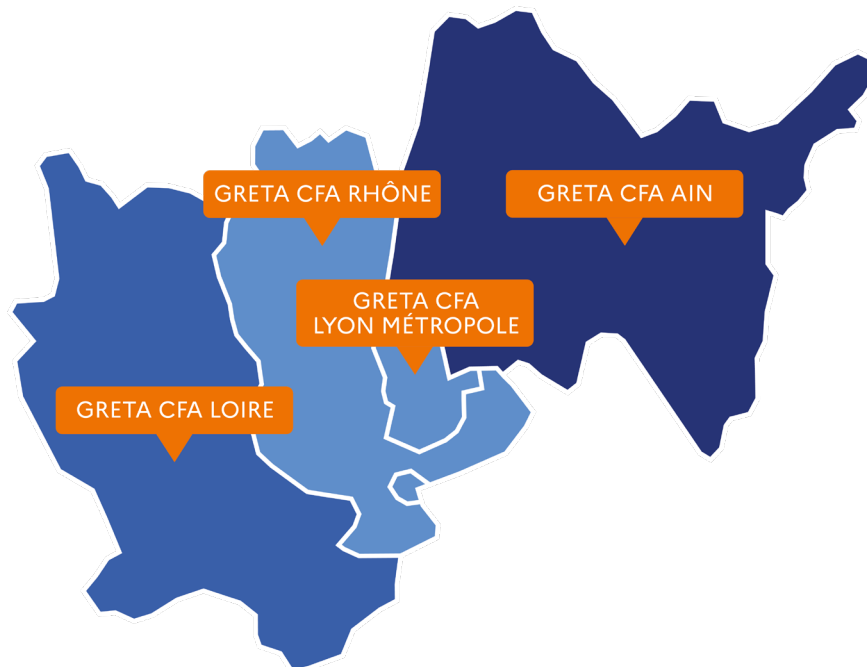

Le Réseau des GRETA CFA de l'académie de Lyon pour les formations Construction bois, Charpente, Menuiserie, Agencement

CONTACTS :

GRETA CFA de l'Ain (Bourg-en-Bresse) : **04 74 32 15 90**

GRETA CFA Loire (Saint-Etienne) : **04 77 32 48 02**

GRETA CFA Lyon Métropole (Lyon) : **04 78 78 84 84**

GRETA CFA du Rhône (Villefranche-sur-Saône) : **04 74 02 30 16**

greta-cfa.ac-lyon.fr

FORMATIONS
CONSTRUCTION BOIS, CHARPENTE,
MENUISERIE, AGENCEMENT

Avec les GRETA CFA,
formez-vous à demain !