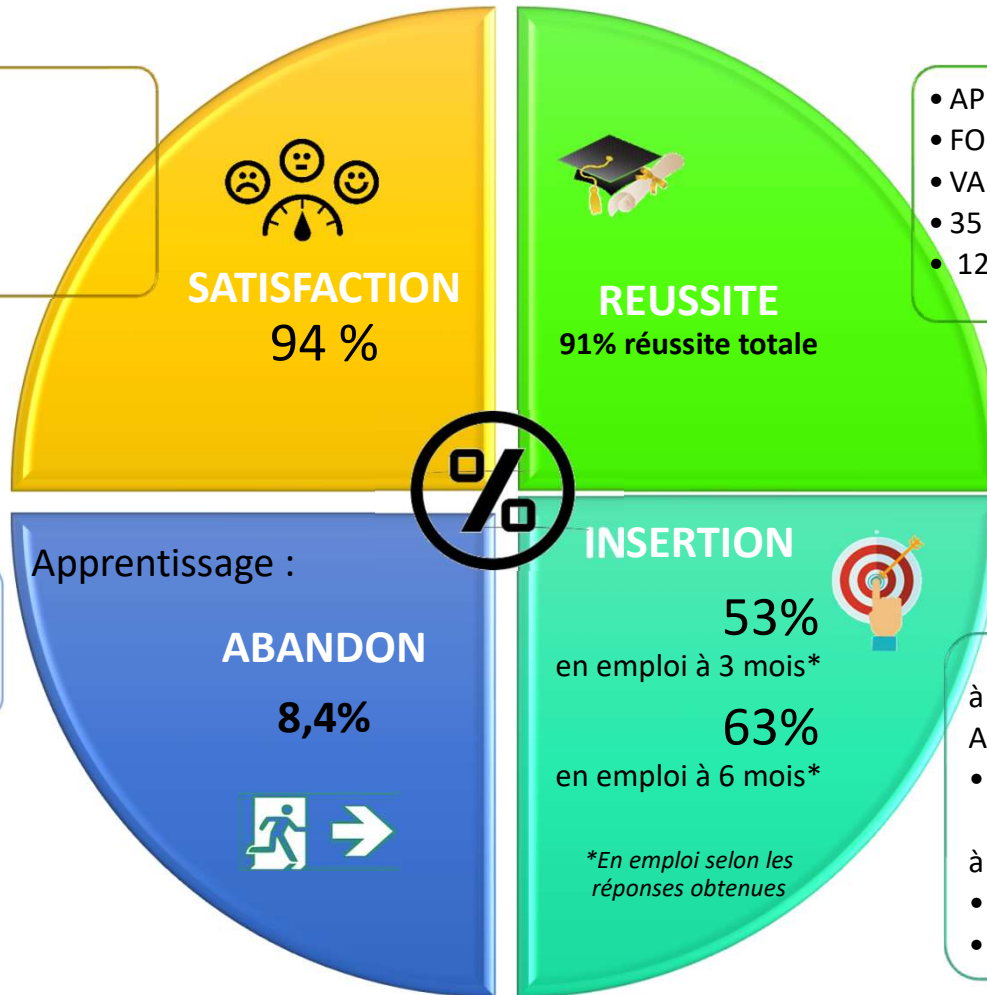

INDICATEURS 2024 par typologie

- APPRENTISSAGE – 84%
- FORMATION CONTINUE – 96%
- VAE – 100%
- Bilan de compétences: 100%

- APPRENTISSAGE – 84%
- FORMATION CONTINUE – 93%
- VAE – 50 candidats
- 35 validations totales soit 70%
- 12 validations partielles soit 24%